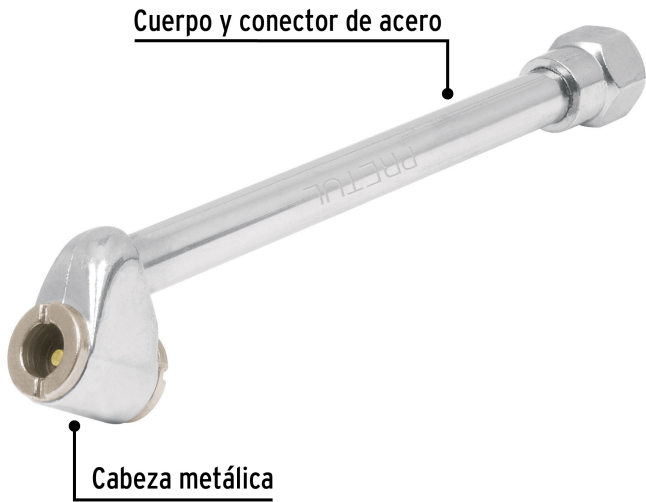

Imágenes complementarias