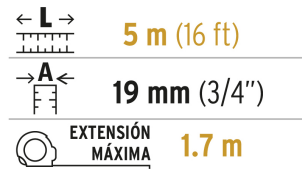

Imágenes complementarias