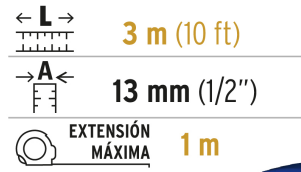

Imágenes complementarias