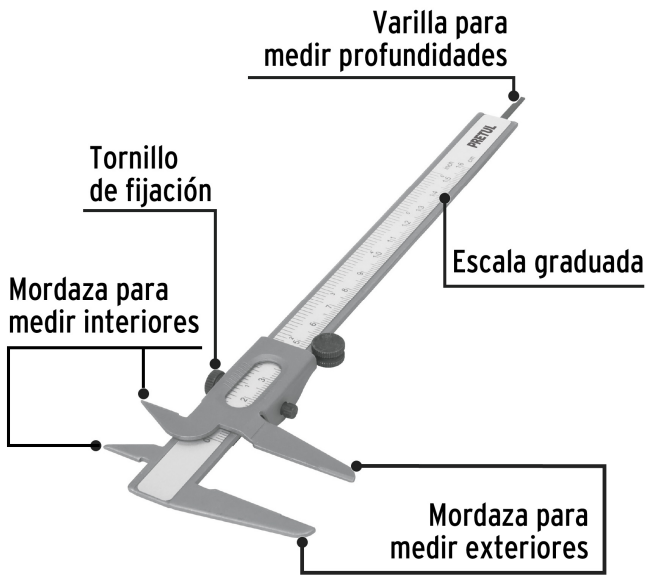

PRETUL

CÓDIGO: 21455 CLAVE: VER-6PX

Calibrador vernier escolar 6", acero, std y mm, PRETUL

- Cuerpo de acero
- Para medir diámetros externos, internos y profundidades

Diámetro externo

Diámetro interno

Profundidad

Certificaciones y garantías**Especificaciones**

Vernier	Escolar
Tolerancia	0.158" / 0.4 mm
Capacidad máxima	6" / 150 mm
Dimensiones (largo x ancho)	22.2 x 1.56 cm
Peso	85 g
Empaque individual	Blíster
Inner	6
Master	72
Pallet	2304

País de origen**Fabricado en China bajo las estrictas especificaciones de GRUPO TRUPER**

Imágenes complementarias

A: Largo total 22.2 cm
 B: Ancho 15.6 mm
 C: Alto de la mordaza interior 12.4 mm
 D: Alto de la mordaza exterior 31 mm