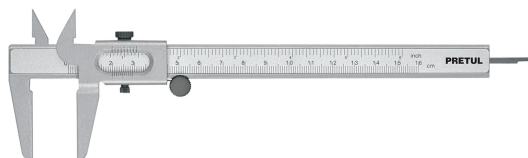

PRETUL

CÓDIGO: 21455 CLAVE: VER-6PX

Calibrador vernier escolar 6", acero, std y mm, PRETUL

- Cuerpo de acero
- Para medir diámetros externos, internos y profundidades

Diámetro externo

Diámetro interno

Profundidad

Certificaciones y garantías**Especificaciones**

Vernier	Escolar
Tolerancia	0.158" / 0.4 mm
Capacidad máxima	6" / 150 mm
Dimensiones (largo x ancho)	22.2 x 1.56 cm
Peso	85 g
Empaque individual	Blíster
Inner	6
Master	72
Pallet	2304

País de origen**Fabricado en China bajo las estrictas especificaciones de GRUPO TRUPER**

Imágenes complementarias

A: Largo total 22.2 cm
 B: Ancho 15.6 mm
 C: Alto de la mordaza interior 12.4 mm
 D: Alto de la mordaza exterior 31 mm

Peso: 9.5 kg (21 lb)