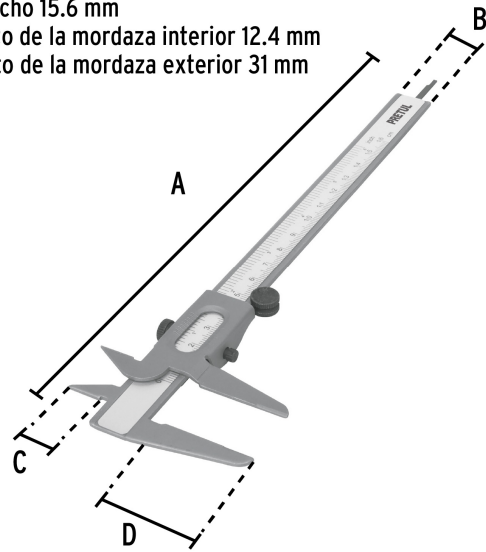

PRETUL

CÓDIGO: 21455 CLAVE: VER-6PX

Calibrador vernier escolar 6", acero, std y mm, PRETUL

- Cuerpo de acero
- Para medir diámetros externos, internos y profundidades

Diámetro externo

Diámetro interno

Profundidad

Certificaciones y garantías**Especificaciones**

Vernier	Escolar
Tolerancia	0.158" / 0.4 mm
Capacidad máxima	6" / 150 mm
Dimensiones (largo x ancho)	22.2 x 1.56 cm
Peso	85 g
Empaque individual	Blíster
Inner	6
Master	72
Pallet	2304

País de origen**Fabricado en China bajo las estrictas especificaciones de GRUPO TRUPER**

Imágenes complementarias

A: Largo total 22.2 cm
 B: Ancho 15.6 mm
 C: Alto de la mordaza interior 12.4 mm
 D: Alto de la mordaza exterior 31 mm

Peso: 9.5 kg (21 lb)