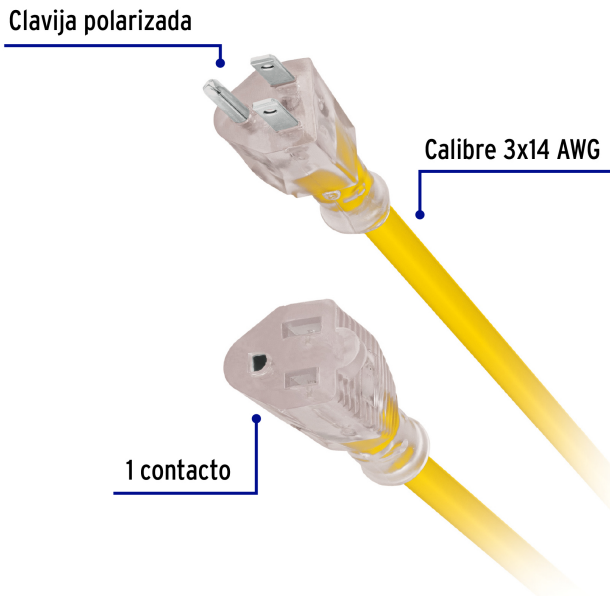

Datos de Empaque (Medidas y pesos aproximados)

Empaque Individual Medidas: Alto: 11.2 cm (4 1/2") Ancho: 15 cm (6") Largo: 48 cm (19") Peso: 2.56 kg (5.64 lb)

País de origen

Fabricado en México bajo las estrictas especificaciones de GRUPO TRUPER

Imágenes complementarias

Uso industrial

EMPAQUE INDIVIDUAL