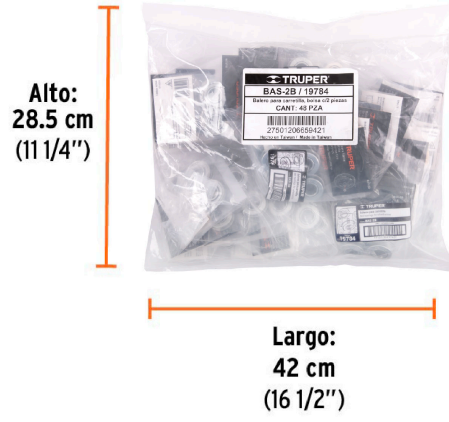

TRUPER

CÓDIGO: 19784 CLAVE: BAS-2B

Juego de 2 baleros para carretillas EXPERT, TRUPER y PRETUL

- Para carretillas Truper® y Pretul®
- Diámetro interno 16 mm

Certificaciones y garantías

- Garantizado contra defectos de fabricación o mano de obra. La garantía se puede hacer válida con cualquier distribuidor de TRUPER

Especificaciones

Empaque individual	Caballete con 2 piezas
Inner	12
Master	48
Pallet	1152

Datos de Empaque (Medidas y pesos aproximados)

Empaque Individual	Medidas: Alto: 13.2 cm (5 1/4") Ancho: 10.2 cm (4") Largo: 11 cm (4 1/4") Peso: 0.1 kg (0.22 lb)
Inner	Medidas: Alto: 25 cm (9 3/4") Ancho: 5.5 cm (2 1/4") Largo: 11 cm (4 1/4") Peso: 1.3 kg (2.87 lb)
Master	Medidas: Alto: 28.5 cm (11 1/4") Ancho: 7 cm (2 3/4") Largo: 42 cm (16 1/2") Peso: 5.22 kg (11.51 lb)

País de origen

Fabricado en México bajo las estrictas especificaciones de GRUPO TRUPER

Imágenes complementarias

Para carretillas

Para carretillas

EMPAQUE INDIVIDUAL

Imágenes complementarias

EMPAQUE INNER

Contiene: 12 piezas

Peso: 1.3 kg (2.87 lb)

EMPAQUE MASTER

Contiene: 4 inner (48 piezas)

Peso: 5.22 kg (11.51 lb)