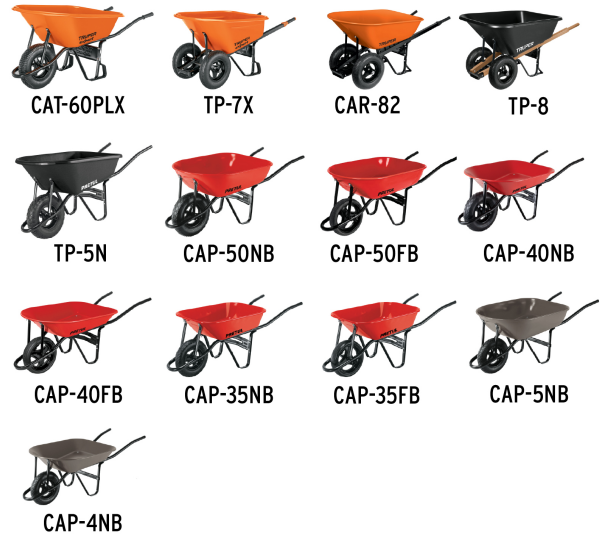

TRUPER

CÓDIGO: 19784 CLAVE: BAS-2B

Juego de 2 baleros para carretillas EXPERT, TRUPER y PRETUL

- Para carretillas Truper® y Pretul®
- Diámetro interno 16 mm

Certificaciones y garantías

- Garantizado contra defectos de fabricación o mano de obra. La garantía se puede hacer válida con cualquier distribuidor de TRUPER

Especificaciones

Empaque individual	Caballete con 2 piezas
Inner	12
Master	48
Pallet	1152

Datos de Empaque (Medidas y pesos aproximados)

Empaque Individual	Medidas: Alto: 13.2 cm (5 1/4") Ancho: 10.2 cm (4") Largo: 11 cm (4 1/4") Peso: 0.1 kg (0.22 lb)
Inner	Medidas: Alto: 25 cm (9 3/4") Ancho: 5.5 cm (2 1/4") Largo: 11 cm (4 1/4") Peso: 1.3 kg (2.87 lb)
Master	Medidas: Alto: 28.5 cm (11 1/4") Ancho: 7 cm (2 3/4") Largo: 42 cm (16 1/2") Peso: 5.22 kg (11.51 lb)

País de origen

Fabricado en México bajo las estrictas especificaciones de GRUPO TRUPER

Imágenes complementarias

Para carretillas

Para carretillas

EMPAQUE INDIVIDUAL

Imágenes complementarias

EMPAQUE INNER

Contiene: 12 piezas

Peso: 1.3 kg (2.87 lb)

EMPAQUE MASTER

Contiene: 4 inner (48 piezas)

Peso: 5.22 kg (11.51 lb)