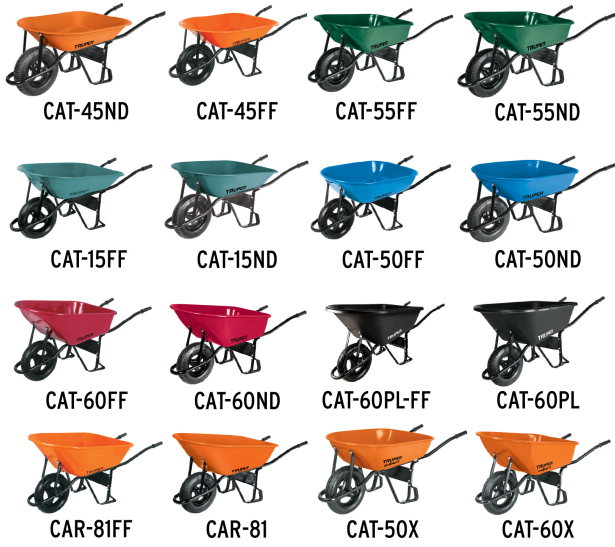

TRUPER

CÓDIGO: 19784 CLAVE: BAS-2B

Juego de 2 baleros para carretillas EXPERT, TRUPER y PRETUL

- Para carretillas Truper® y Pretul®
- Diámetro interno 16 mm

Certificaciones y garantías

- Garantizado contra defectos de fabricación o mano de obra. La garantía se puede hacer válida con cualquier distribuidor de TRUPER

Especificaciones

Empaque individual	Caballete con 2 piezas
Inner	12
Master	48
Pallet	1152

Datos de Empaque (Medidas y pesos aproximados)

Empaque Individual	Medidas: Alto: 13.2 cm (5 1/4") Ancho: 10.2 cm (4") Largo: 11 cm (4 1/4") Peso: 0.1 kg (0.22 lb)
Inner	Medidas: Alto: 25 cm (9 3/4") Ancho: 5.5 cm (2 1/4") Largo: 11 cm (4 1/4") Peso: 1.3 kg (2.87 lb)
Master	Medidas: Alto: 28.5 cm (11 1/4") Ancho: 7 cm (2 3/4") Largo: 42 cm (16 1/2") Peso: 5.22 kg (11.51 lb)

País de origen

Fabricado en México bajo las estrictas especificaciones de GRUPO TRUPER

Imágenes complementarias

Para carretillas

Para carretillas

EMPAQUE INDIVIDUAL

Imágenes complementarias

EMPAQUE INNER

Contiene: 12 piezas

Peso: 1.3 kg (2.87 lb)

EMPAQUE MASTER

Contiene: 4 inner (48 piezas)

Peso: 5.22 kg (11.51 lb)