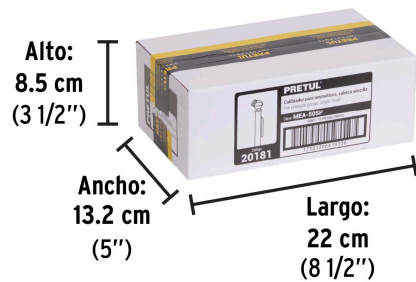

**PRETUL**

CÓDIGO: 20181 CLAVE: MEA-50SP

**Calibrador de presión 50 psi, cabeza sencilla, Pretul**

- Rango de medición **5 - 50 psi**
- Regleta plástica
- Clip tipo pluma

Regleta

**Certificaciones y garantías****Especificaciones**

<b>Largo</b>	14 cm
<b>Rango de medición</b>	5 - 50 psi
<b>Cabeza</b>	Sencilla
<b>Empaque individual</b>	Blíster
<b>Pallet</b>	3840
<b>Inner</b>	12
<b>Master</b>	48

**País de origen****Fabricado en China bajo las estrictas especificaciones de GRUPO TRUPER**

**Imágenes complementarias**

**EMPAQUE INDIVIDUAL**

Peso: 0.04 kg (0.09 lb)

**EMPAQUE INNER**

Contiene: 12 piezas

Peso: 0.5 kg (1 lb)

## EMPAQUE MASTER

Contiene: 4 inner (48 piezas)

Peso: 2.34 kg (5.2 lb)