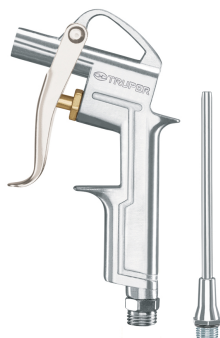

TRUPER

CÓDIGO: 19235 CLAVE: PISO-695

Pistola de aluminio para sopletear, boquilla ext 4", TRUPER

- Presión máxima: **90 psi**
- Cuerpo de aluminio
- Conexión cuerda 1/4" NPT
- Boquilla con extensión de 4" (10 cm)
- Gancho para colgar y gatillo con protección para los dedos
- Ideal para cualquier trabajo de limpieza con aire comprimido

**Especificaciones**

Presión máxima	90 psi
Cuerda	1/4" NPT
Peso	120 g
Empaque individual	Blíster
Inner	2
Master	20
Pallet	1440

País de origen**Fabricado en China bajo las estrictas especificaciones de GRUPO TRUPER**

Imágenes complementarias