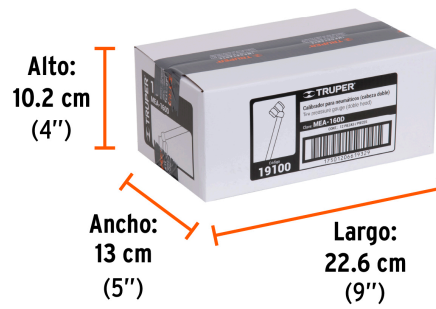

## Calibrador de presión 160 psi cabeza doble, Truper

- Rango de medición **10 - 160 psi**
- Regleta de aluminio
- Permite fácil acceso a válvulas con dirección interna o externa
- Clip tipo pluma

Regleta

### Especificaciones

Largo	14 cm
Rango de medición	10 - 160 psi
Cabeza	Doble
Empaque individual	Blíster
Pallet	3840
Inner	12
Master	48

### País de origen

Fabricado en China bajo las estrictas especificaciones de **GRUPO TRUPER**

Imágenes complementarias

EMPAQUE INDIVIDUAL

Peso: 0.07 kg (0.1 lb)

EMPAQUE INNER

Contiene: 12 piezas

Peso: 0.88 kg (2 lb)

## EMPAQUE MASTER

Contiene: 4 inner (48 piezas)

Peso: 3.84 kg (8.5 lb)