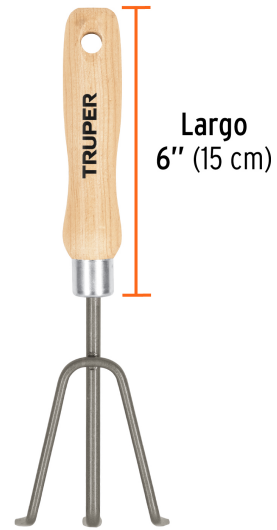

TRUPER

CÓDIGO: 15024 CLAVE: GTS-CV

Cultivador para jardín, mango de 6", Truper

- Cabeza de acero al carbono
- Mango de madera con orificio para colgar
- Para jardinería y horticultura
- Con bordes redondeados para conservar raíces

Orificio para colgar

Certificaciones y garantías

- Garantizado contra defectos de fabricación o mano de obra. La garantía se puede hacer válida con cualquier distribuidor de TRUPER

Especificaciones

Largo del mango	6"
Dimensiones de cabeza	5" (12.7cm)
Empaque individual	Granel
Pallet	1728
Inner	6
Master	72

País de origen

Fabricado en México bajo las estrictas especificaciones de GRUPO TRUPER

Imágenes complementarias

Cultivador

Afloja tierra y
remueve maleza