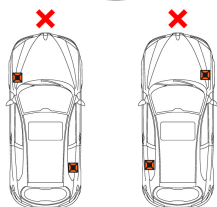

Imágenes complementarias

Asiento con diseño antideslizamiento

Barra de trinquete de hierro nodular

Palanca para ajuste de altura

Base ancha

Altura mínima
40 cm

Altura máxima
62 cm

Ideal para sostener vehículos durante su reparación

Imágenes complementarias

EMPAQUE MASTER

Contiene: 2 pares

Peso: 32.26 kg (71 lb)