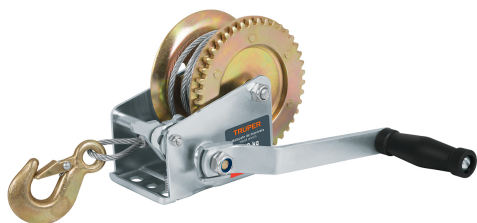

TRUPER

CÓDIGO: 14720 CLAVE: MAW-54C

Malacate de manivela 650 kg con cable, Truper

- Ganchos forjados de acero al medio carbono
- Sistema que minimiza el esfuerzo al arrastrar la carga
- Activación automática de freno
- Diámetro de cable **5 mm**
- No sobrepase el límite máximo de trabajo y no usar para subir o bajar carga
- Para remolque de embarcaciones, equipo de jardinería y agricultura

Remolque de embarcaciones

Certificaciones y garantías

Especificaciones

Capacidad máxima de arrastre	650 kg
Diámetro de cable	5 mm (3/16")
Largo de cable	9 m
Relación de engranes	4.1:1
Apertura del gancho	7/8"
Empaque individual	Caja
Pallet	180
Inner	1
Master	6