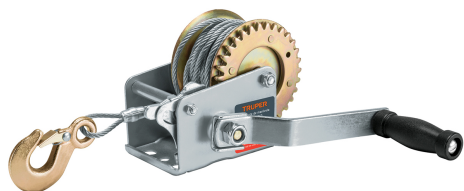

TRUPER

CÓDIGO: 14719 CLAVE: MAW-27C

Malacate de manivela 300 kg con cable, Truper

- Ganchos forjados de acero al medio carbono
- Sistema que minimiza el esfuerzo al arrastrar la carga
- Activación automática de freno
- Diámetro de cable **5 mm**
- No sobrepase el límite máximo de trabajo y no usar para subir o bajar carga
- Para remolque de embarcaciones, equipo de jardinería y agricultura

Remolque de embarcaciones

Certificaciones y garantías

Especificaciones

Capacidad máxima de arrastre	300 kg
Diámetro de cable	5 mm (3/16")
Largo de cable	7 m
Relación de engranes	3.1:1
Apertura del gancho	3/4"
Empaque individual	Caja
Pallet	336
Inner	1
Master	6