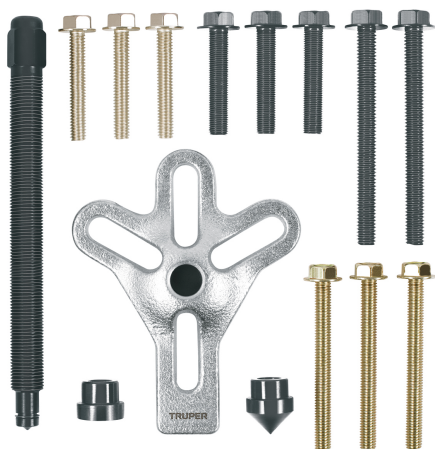

TRUPER

CÓDIGO: 14511 CLAVE: EXT-15

Extractor pata de gallo, 15 piezas, Truper

- Cuerpo de hierro nodular
- Tornillo forzador de acero al cromo
- Para extraer volantes, poleas y engranes

Certificaciones y garantías**Especificaciones**

Apertura máxima	95 mm
Alcance máximo	45 mm
Medida de la cabeza del tornillo	5/8"
Peso	1,127 g
Empaque individual	Blíster
Inner	5
Master	10
Pallet	600

País de origen**Fabricado en China bajo las estrictas especificaciones de GRUPO TRUPER****Incluye**

1 Extractor

Incluye

- 1 Tornillo forzador
- 11 Tornillos extractores
- 1 Punta giratoria cónica
- 1 Punta giratoria plana

Imágenes complementarias