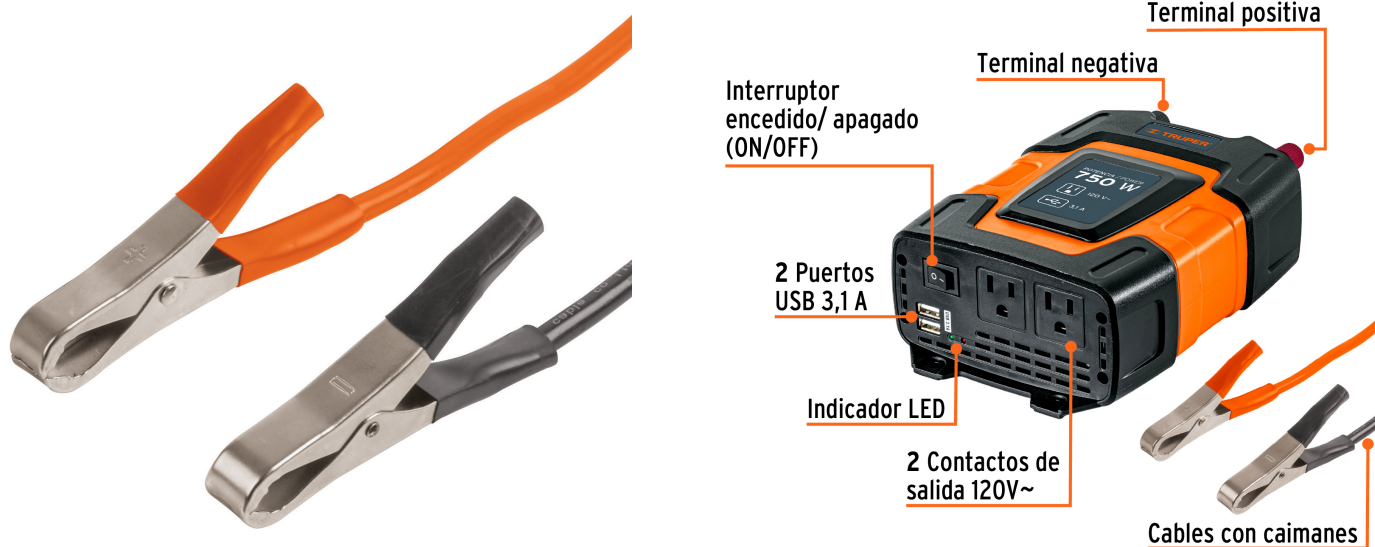

Datos de Empaque (Medidas y pesos aproximados)

Empaque Individual	Medidas: Alto: 28.5 cm (11") Ancho: 10.5 cm (4") Largo: 17.5 cm (7") Peso: 1.2 kg (2.65 lb)
Inner	Medidas: Alto: 25 cm (10") Ancho: 12 cm (4 1/2") Largo: 19 cm (7 1/2") Peso: 1.3 kg (2.87 lb)
Master	Medidas: Alto: 27.5 cm (11") Ancho: 40.3 cm (16") Largo: 62 cm (24 1/2") Peso: 13.7 kg (30.2 lb)

País de origen

Fabricado en China bajo las estrictas especificaciones de GRUPO TRUPER

Incluye

2 Caimanes

Imágenes complementarias