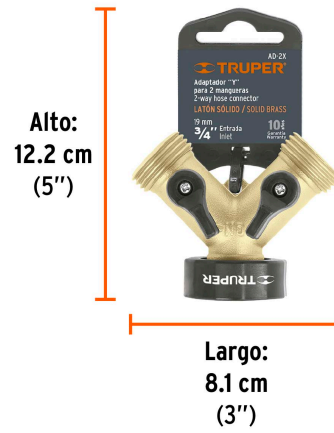

TRUPER

CÓDIGO: 10375 CLAVE: AD-2X

Conector "Y" 3/4" latón sólido con tuerca móvil p/manguera

- Fabricado en latón sólido
- Tuerca móvil para fácil instalación
- Válvulas para ajustar el flujo o cerrar cada conexión

Válvulas de cierre de 1/4" de vuelta

Certificaciones y garantías**Especificaciones**

Conexión de entrada/salida	3/4"
Empaque individual	Tarjeta
Pallet	2880
Inner	6
Master	24

País de origen**Fabricado en China bajo las estrictas especificaciones de GRUPO TRUPER**

Imágenes complementarias

EMPAQUE INDIVIDUAL

Peso: 0.2 kg (0.5 lb)

EMPAQUE INNER

Contiene: 6 piezas

Peso: 1.28 kg (2.8 lb)

EMPAQUE MASTER

Contiene: 4 inner (24 piezas)

Peso: 5.4 kg (11.9 lb)

Imágenes complementarias