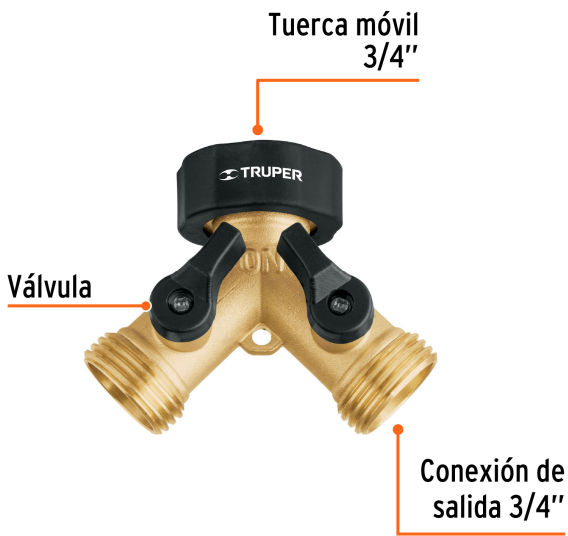

TRUPER

CÓDIGO: 10375 CLAVE: AD-2X

Conector "Y" 3/4" latón sólido con tuerca móvil p/manguera

- Fabricado en latón sólido
- Tuerca móvil para fácil instalación
- Válvulas para ajustar el flujo o cerrar cada conexión

Válvulas de cierre de 1/4" de vuelta

Certificaciones y garantías**Especificaciones**

Conexión de entrada/salida	3/4"
Empaque individual	Tarjeta
Pallet	2880
Inner	6
Master	24

País de origen**Fabricado en China bajo las estrictas especificaciones de GRUPO TRUPER**

Imágenes complementarias

EMPAQUE INDIVIDUAL

Peso: 0.2 kg (0.5 lb)

EMPAQUE INNER

Contiene: 6 piezas

Peso: 1.28 kg (2.8 lb)

EMPAQUE MASTER

Contiene: 4 inner (24 piezas)

Peso: 5.4 kg (11.9 lb)

Imágenes complementarias