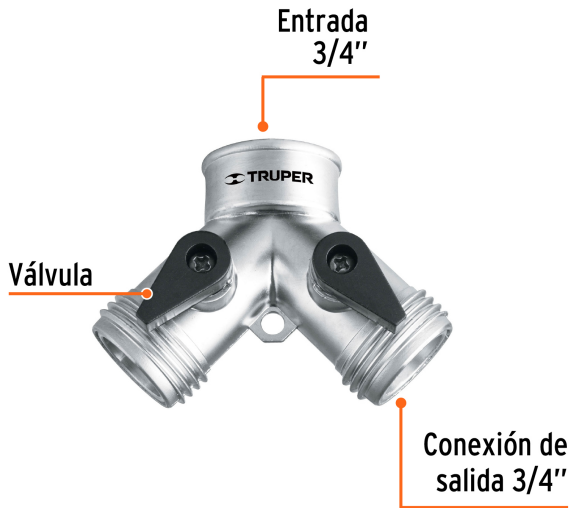

TRUPER

CÓDIGO: 10372 CLAVE: AD-2

Conector "Y" 3/4" metálico para manguera, Truper

- Cuerpo metálico
- Válvulas para ajustar el flujo o cerrar cada conexión

Válvulas de cierre de 1/4" de vuelta

Certificaciones y garantías**Especificaciones**

Conexión de entrada/salida	3/4"
Empaque individual	Tarjeta
Inner	6
Master	48
Pallet	3840

Datos de Empaque (Medidas y pesos aproximados)

Empaque Individual	Medidas: Alto: 11.1 cm (4 1/4") Ancho: 4.1 cm (1 1/2") Largo: 7.5 cm (3") Peso: 0.09 kg (0.20 lb)
Inner	Medidas: Alto: 9.2 cm (3 3/4") Ancho: 11.6 cm (4 1/2") Largo: 14.6 cm (5 3/4") Peso: 0.62 kg (1.37 lb)
Master	Medidas: Alto: 20.4 cm (8") Ancho: 25.7 cm (10 1/4") Largo: 31.2 cm (12 1/4") Peso: 5.3 kg (11.68 lb)

País de origen

Fabricado en China bajo las estrictas especificaciones de GRUPO TRUPER

Imágenes complementarias

EMPAQUE INDIVIDUAL

EMPAQUE INNER

Imágenes complementarias

EMPAQUE MASTER

Contiene: 8 inner (48 piezas)

Peso: 5.3 kg (11.68 lb)