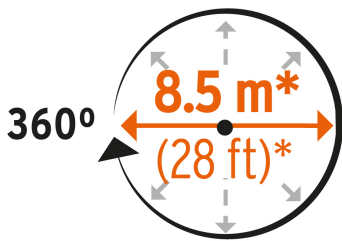

Especificaciones

Presión de trabajo	15 a 50 psi
Entrada de agua	3/4"
Empaque individual	Caja
Pallet	288
Inner	6
Master	24

País de origen

Fabricado en China bajo las estrictas especificaciones de GRUPO TRUPER

Imágenes complementarias

Presión de trabajo: 15 a 50 psi
Alcance a presión máxima: Ø 5 m

Área de riego

EMPAQUE INDIVIDUAL

Peso: 0.4 kg (0.9 lb)

Imágenes complementarias

EMPAQUE INNER

Contiene: 6 piezas

Peso: 2.68 kg (5.9 lb)

EMPAQUE MASTER

Contiene: 4 inner (24 piezas)

Peso: 11.66 kg (25.7 lb)