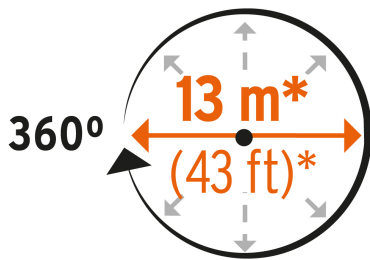

TRUPER

CÓDIGO: 10303 CLAVE: REG-3X

Aspersor b/metálica giratorio 3 brazos de aluminio, TRUPER

- Base metálica
- 3 Brazos de aluminio con mayor resistencia que aseguran una cobertura total del área de riego

Área de riego

Certificaciones y garantías

Especificaciones

Color de brazos	Aluminio
Presión de trabajo	10 a 50 psi
Entrada de agua	3/4"
Empaque individual	Caja
Pallet	576
Inner	6
Master	48

País de origen

Fabricado en China bajo las estrictas especificaciones de GRUPO TRUPER

Imágenes complementarias

Presión de trabajo: 10 a 50 psi

Área de riego

EMPAQUE INDIVIDUAL

Imágenes complementarias

EMPAQUE INNER

Contiene: 6 piezas

Peso: 1.66 kg (3.7 lb)

EMPAQUE MASTER

Contiene: 8 inner (48 piezas)

Peso: 14.2 kg (31.3 lb)