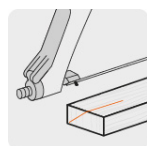

TRUPER *expert*

CÓDIGO: 10232 CLAVE: ATX-12

Arco 12" profesional extra pesado de 1 kg, Truper Expert

- 2x Mayor peso que otras marcas, para cortar más rápido y reducir fatiga
- Mango ergonómico antiderrapante inyectado en polipropileno y asa secundaria para mayor control
- Palanca para ajuste de tensión de la hoja
- Tensión de segueta hasta 1500 kg/cm²
- Dos posiciones de segueta 45° y 90°

Corte a 45°

Corte a 90°

Certificaciones y garantías

Especificaciones

Largo del arco	18" (450 mm)
Largo de segueta	12" (300 mm)
Tensión	1500 kg/cm ²
Peso	1 kg
Empaque individual	Funda de cartón
Inner	3
Master	18
Pallet	576

País de origen

Fabricado en China bajo las estrictas especificaciones de GRUPO TRUPER

Incluye

Segueta 12" (300 mm) bimetálica de 18 dpp marca Truper Expert®

Imágenes complementarias

Segueta bimetálica **Hasta 21,000 psi**
1,500 kg/cm²
 Mayor tensión de ajuste para cortes más rápidos y precisos