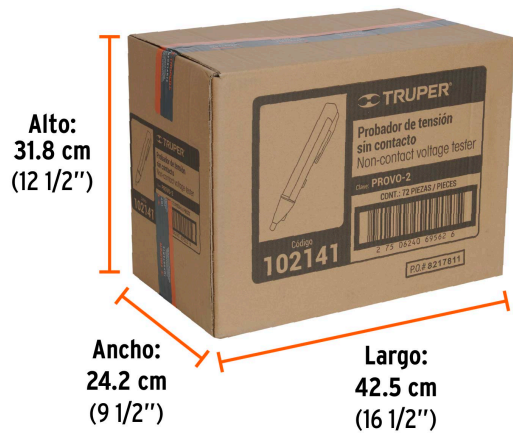

Certificaciones y garantías

Especificaciones

Rango de corriente alterna (C.A.)	90 - 1,000 V
Largo	15 cm
Empaque individual	Blíster
Inner	6
Máster	72
Pallet	2592

País de origen

Fabricado en China bajo las estrictas especificaciones de GRUPO TRUPER

EMPAQUE INDIVIDUAL

Alto:
21.4 cm
(8 1/2")

Largo:
9 cm
(3 1/2")

Peso: 0.05 kg (0.1 lb)

Imágenes complementarias

EMPAQUE INNER

Contiene: 6 piezas

Peso: 0.39 kg (0.9 lb)

EMPAQUE MASTER

Contiene: 12 inner (72 piezas)

Peso: 5.12 kg (11.3 lb)