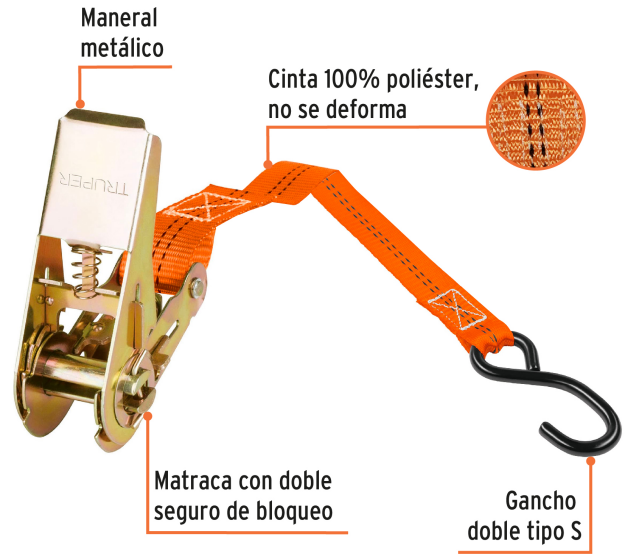

TRUPER

CÓDIGO: 101742 CLAVE: SU-675R4

Juego de 4 sujetadores con matraca carga máxima 675 kg

- Cinta 100% poliéster, no se deforma
- Gancho tipo S
- Maneral metálico con recubrimiento tropicalizado resistente a la corrosión
- Doble seguro de bloqueo que mantiene la matraca en posición cerrada
- Carga ligera, ideal para autos y motos

Resistente al agua

Mecanismo de rápida liberación

Gancho tipo S

Certificaciones y garantías

Especificaciones

Largo de cinta	3 m
Ancho de cinta	1" (25 mm)
Carga máxima	675 kg
Carga de trabajo	225 kg
Apertura del gancho	25 mm
Factor de seguridad	3:1
Empaque individual	Tarjeta
Inner	3
Master	6
Pallet	180

País de origen

Fabricado en China bajo las estrictas especificaciones de GRUPO TRUPER

Imágenes complementarias

Carga ligera

Ideal para autos y motocicletas

Mecanismos de rápida liberación

EMPAQUE INDIVIDUAL

Alto:
31.5 cm
(12 1/2")

Largo
24.2 cm
(9 1/2")

Ancho:
6.6 cm
(2 1/2")

Peso: 1.88 kg (4 lb)

Imágenes complementarias

EMPAQUE INNER

Contiene: 3 piezas

Peso: 5.82 kg (12.8 lb)