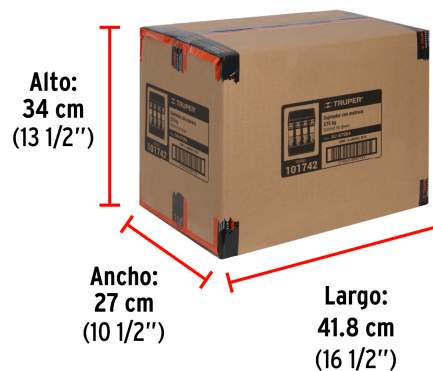

Resistente al agua

Mecanismo de rápida liberación

Gancho tipo S

Certificaciones y garantías

Especificaciones

Largo de cinta	3 m
Ancho de cinta	1" (25 mm)
Carga máxima	675 kg
Carga de trabajo	225 kg
Apertura del gancho	25 mm
Factor de seguridad	3:1
Empaque individual	Tarjeta
Inner	3
Master	6
Pallet	180

Alto:
31.5 cm
(12 1/2")

Largo
24.2 cm
(9 1/2")

Ancho:
6.6 cm
(2 1/2")

Peso: 1.88 kg (4 lb)

Imágenes complementarias

EMPAQUE INNER

Contiene: 3 piezas

Peso: 5.82 kg (12.8 lb)

EMPAQUE MASTER

Contiene: 2 inner (6 piezas)

Peso: 12.04 kg (26.5 lb)