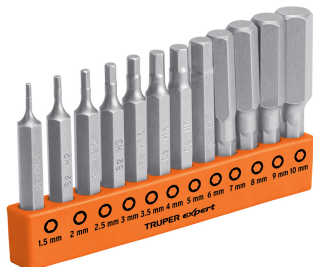

TRUPER *expert*

CÓDIGO: 101679 CLAVE: PUDE-12H2M

Juego de 12 puntas hexagonales mm largo 2", Expert

- Fabricadas en acero S2, 2X más resistentes al desgaste que las de acero al cromo vanadio
- Maquinado para un ajuste preciso
- Ideal para taladro, desarmador eléctrico o manual
- Organizador plástico

Certificaciones y garantías

Especificaciones

Contenido	12 puntas
Largo	2" (50 mm)
Zanco	1/4" (6.5 mm)
Empaque individual	Blíster
Pallet	2592
Inner	6
Master	72

Datos de Empaque (Medidas y pesos aproximados)

Empaque Individual	Medidas: Alto: 14 cm (5 1/2") Ancho: 1.1 cm (1/2") Largo: 13.5 cm (5 1/4") Peso: 0.2 kg (0.44 lb)
Inner	Medidas: Alto: 7.3 cm (2 3/4") Ancho: 14.8 cm (5 3/4") Largo: 14.6 cm (5 3/4") Peso: 1.26 kg (2.78 lb)
Master	Medidas: Alto: 24 cm (9 1/2") Ancho: 31.5 cm (12 1/2") Largo: 31.5 cm (12 1/2") Peso: 15.54 kg (34.26 lb)

País de origen

Fabricado en China bajo las estrictas especificaciones de GRUPO TRUPER

Incluye

12 Puntas hexagonales (1.5mm, 2mm, 2.5mm, 3mm, 3.5mm, 4mm, 5mm, 6mm, 7mm, 8mm, 9mm y 10mm)

Imágenes complementarias