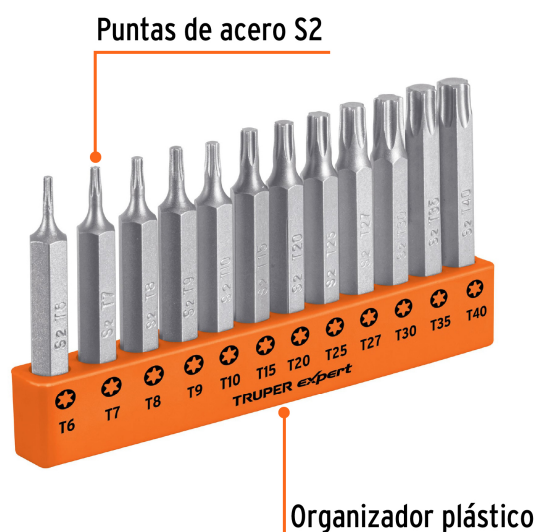

## Juego de 12 puntas torx combinadas largo 2", Truper Expert

- Fabricadas en acero S2, 2X más resistentes al desgaste que las de acero al cromo vanadio
- Maquinado para un ajuste preciso
- Ideal para taladro, desarmador eléctrico o manual
- Organizador plástico

### Especificaciones

Contenido	12 puntas
Largo	2" (50 mm)
Zanco	1/4" (6.5 mm)
Empaque individual	Blíster
Inner	6
Master	72
Pallet	3240

País de origen

Fabricado en China bajo las estrictas especificaciones de GRUPO TRUPER

Incluye

12 Puntas Torx (T6, T7, T8, T9, T10, T15, T20, T25, T27, T30, T35 y T40)

Imágenes complementarias

CONTENIDO	
T6	T20
T7	T25
T8	T27
T9	T30
T10	T35
T15	T40