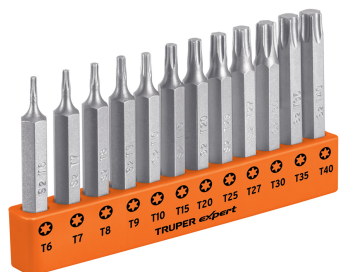

TRUPER *expert*

CÓDIGO: 101678 CLAVE: P12-2T

## Juego de 12 puntas torx combinadas largo 2", Truper Expert

- Fabricadas en acero S2, 2X más resistentes al desgaste que las de acero al cromo vanadio
- Maquinado para un ajuste preciso
- Ideal para taladro, desarmador eléctrico o manual
- Organizador plástico

### Especificaciones

Contenido	12 puntas
Largo	2" (50 mm)
Zanco	1/4" (6.5 mm)
Empaque individual	Blíster
Inner	6
Master	72
Pallet	3240