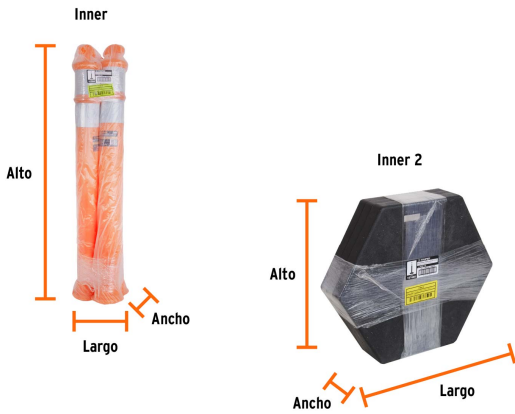

CÓDIGO: 101666 CLAVE: POS-115

Poste delimitador de 115 cm de alto con base y reflejante

- Cuerpo de polietileno y base hexagonal de polipropileno
- Con gancho para colocar cintas, cadenas y barras
- Para delimitar áreas de tránsito, obras en construcción y mantenimiento

Reflejantes	10 cm
Alto	115 cm
Diámetro	10 cm
Base	43 cm
Peso	6.8 kg
Empaque individual	Se surten en dos piezas por separado
Pallet	42
Inner	3

País de origen

Fabricado en México bajo las estrictas especificaciones de GRUPO TRUPER

Imágenes complementarias

EMPAQUE INNER

Contenido	Medidas: Alto x Ancho x Largo	Peso
Postes (3 piezas)	115.5 cm (45 1/2") x 25.5 cm (10") x 26.5 cm (10 1/2")	2.42 kg (5.3 lb)
Bases (3 piezas)	42 cm (16 1/2") x 11 cm (4 1/2") x 48.5 cm (19")	17.95 kg (39.6 lb)