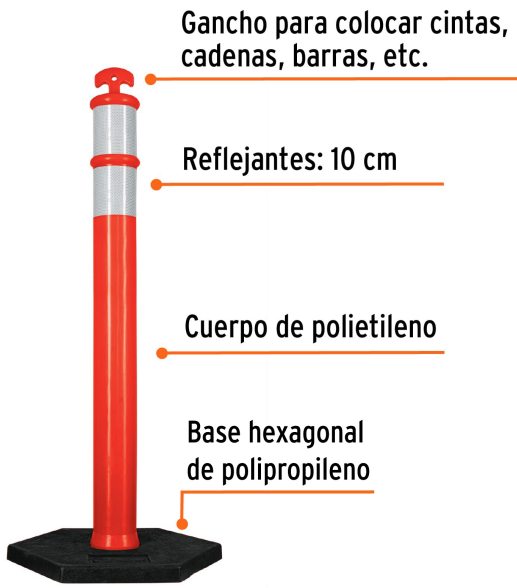

CÓDIGO: 101666 CLAVE: POS-115

Poste delimitador de 115 cm de alto con base y reflejante

- Cuerpo de polietileno y base hexagonal de polipropileno
- Con gancho para colocar cintas, cadenas y barras
- Para delimitar áreas de tránsito, obras en construcción y mantenimiento

Reflejantes	10 cm
Alto	115 cm
Diámetro	10 cm
Base	43 cm
Peso	6.8 kg
Empaque individual	Se surten en dos piezas por separado
Pallet	42
Inner	3

País de origen

Fabricado en México bajo las estrictas especificaciones de GRUPO TRUPER

Imágenes complementarias

EMPAQUE INNER

Contenido	Medidas: Alto x Ancho x Largo	Peso
Postes (3 piezas)	115.5 cm (45 1/2") x 25.5 cm (10") x 26.5 cm (10 1/2")	2.42 kg (5.3 lb)
Bases (3 piezas)	42 cm (16 1/2") x 11 cm (4 1/2") x 48.5 cm (19")	17.95 kg (39.6 lb)