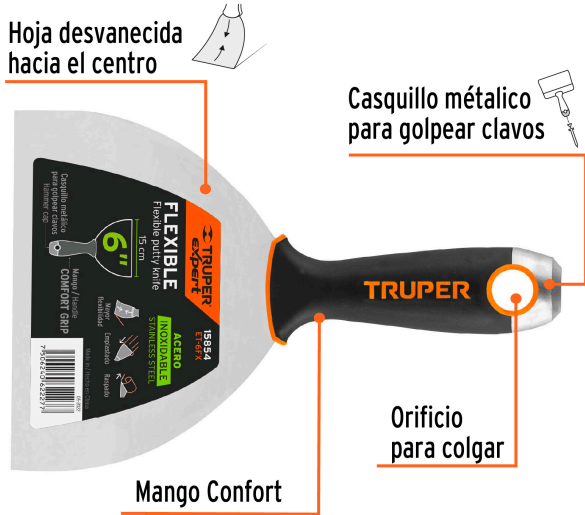

Imágenes complementarias