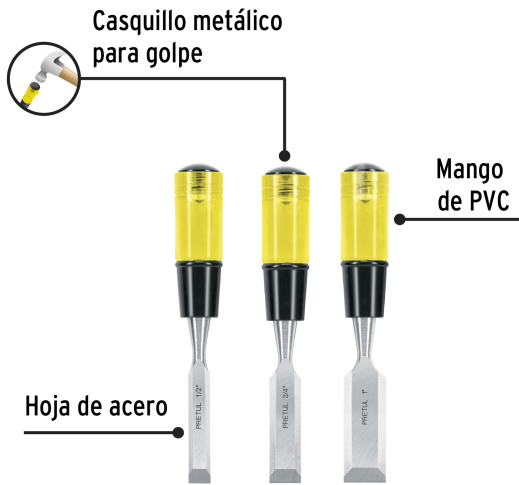

CÓDIGO: 29974 CLAVE: JFP-3

Juego de 3 formones Pretul

- Fabricados en acero al carbono
- Medidas 1/2" (13 mm), 3/4" (19 mm) y 1" (25 mm)

Casquillo metálico para golpe

Certificaciones y garantías

- Exceden la norma: ANSI B209.6.

Especificaciones

Longitud de hoja	64 mm
Empaque individual	Blíster
Pallet	648
Inner	3
Master	18

País de Origen

Fabricado en China bajo las estrictas especificaciones de GRUPO TRUPER

Imágenes complementarias