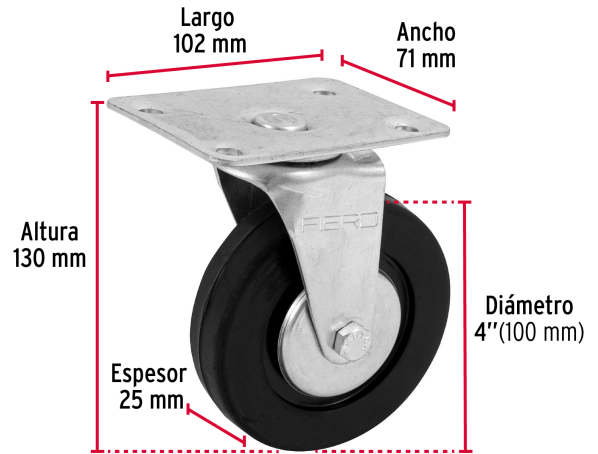

CÓDIGO: 48612 CLAVE: RO-1216

Rodaja hule 4", placa giratoria c/balero, carga 50kg, FIERO

Certificaciones y garantías

- Garantizado contra defectos de fabricación o mano de obra. La garantía se puede hacer válida con cualquier distribuidor de TRUPER

Especificaciones

Carga	50 kg
Diámetro de la rueda	4" (100 mm)
Espesor de rueda	25 mm
Altura rodaja	130 mm
Sistema fijación	102 x 71 mm
Empaque individual	Caja
Pallet	720
Inner	4
Master	24

País de origen

Fabricado en China bajo las estrictas especificaciones de GRUPO TRUPER

Imágenes complementarias

EMPAQUE INNER

Contiene: 4 piezas

Peso: 3.12 kg (6.9 lb)

EMPAQUE MASTER

Contiene: 6 inner (24 piezas)

Peso: 19.36 kg (42.7 lb)