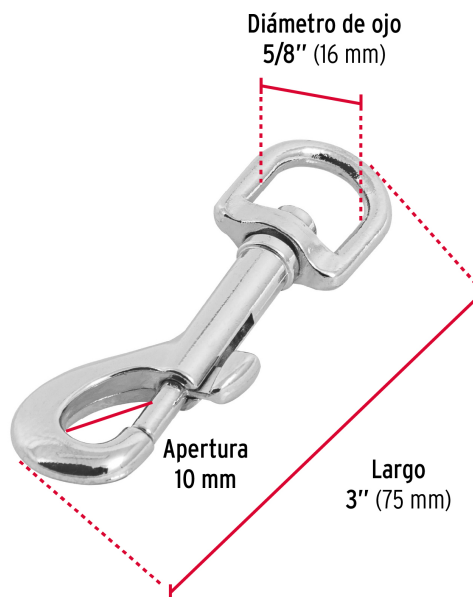

CÓDIGO: 44031 CLAVE: BDZ-3-1/2

Bandola de zinc de 5/8" giratoria, FIERO

- Cuerpo metálico, acabado niquelado para mayor resistencia a la corrosión
- Ojo giratorio
- Seguro de resorte para rápido enganche
- Ideal para sujetar cordones, correas para perros

No usar para
escalar**Certificaciones y garantías**

- Garantizado contra defectos de fabricación o mano de obra. La garantía se puede hacer válida con cualquier distribuidor de TRUPER

Especificaciones

Carga de trabajo	93 kg (no exceder límite marcado)
Diámetro del ojo	5/8" (16 mm)
Largo	3" (75 mm)
Empaque individual	Blíster
Inner	12
Master	72
Pallet	8064

País de origen

Fabricado en China bajo las estrictas especificaciones de GRUPO TRUPER

Imágenes complementarias

EMPAQUE INDIVIDUAL

Peso: 0.03 kg (0.07 lb)

EMPAQUE INNER

Contiene: 12 piezas

Peso: 0.44 kg (1 lb)