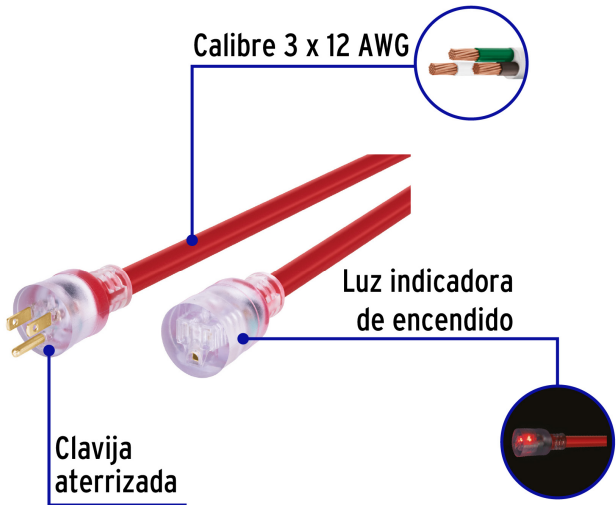

Imágenes complementarias

Uso superrudo