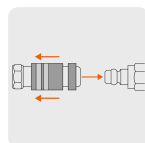

TRUPER

CÓDIGO: 19022 CLAVE: JAN-17

Juego de 17 accesorios neumáticos, cuerda 1/4" NPT, TRUPER

- Pistola metálica de aire para sopletear, gancho para colgarse
- Conectores, cople, nipples e inflador de latón
- Válvula para inflar balones y boquilla de alta presión
- Caja plástica (incluida) para almacenar los accesorios
- Para herramientas neumáticas
- Ideal para limpiar e inflar

Para conexión rápida

Certificaciones y garantías

Especificaciones

Tipo de cuerda	1/4" NPT
Empaque individual	Blíster
Inner	3
Master	24
Pallet	432

País de origen

Fabricado en China bajo las estrictas especificaciones de GRUPO TRUPER

Incluye

- Pistola de aire para sopletear
- Inflador de cabeza doble
- 2 Nipples de latón (macho-macho)

Incluye

Adaptador para pistola de aire de latón

Boquilla de punta alta presión

Niple de latón (hembra-hembra)

2 Conectores rápidos hembra de latón

4 Conectores rápidos macho de latón

Calibrador de presión

Inflador punta espiga de latón

Válvula para inflar balones

Cople rápido hembra de latón

Imágenes complementarias