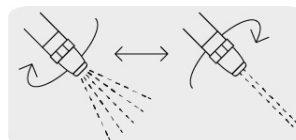

TRUPER

Producto mejorado

Disponible a partir del 3er. trimestre 2025

CÓDIGO: 18480 CLAVE: PR-401

Pistola para riego de 2 funciones plástica con recubrimiento

- Clip para flujo continuo, permite que el agua fluya sin apretar constantemente
- Uso en jardinería, para regar plantas y limpieza

Boquilla regulable

Certificaciones y garantías

Especificaciones

Conexión de entrada	3/4"
Peso	110 g
Empaque individual	Tarjeta plástica
Inner	6
Master	48
Pallet	768

País de origen

Fabricado en China bajo las estrictas especificaciones de GRUPO TRUPER

Incluye

1 Conector rápido 3/4 (macho)

Imágenes complementarias

EMPAQUE INNER

Contiene: 6 piezas

Peso: 0.9 kg (2 lb)

EMPAQUE MASTER

Contiene: 8 inner (48 piezas)