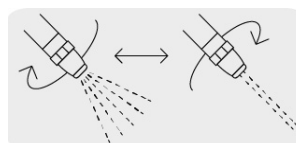

TRUPER

Producto mejorado

Disponible a partir del 4to. trimestre 2025

CÓDIGO: 18476 CLAVE: PR-202

Pistola para riego 2 funciones con recubrimiento y boquilla

- Cuerpo metálico recubierto de doble inyección ABS/TPR
- Mango ergonómico
- Clip para flujo continuo, permite que el agua fluya sin apretar constantemente
- Uso en jardinería, para regar plantas y limpieza

Boquilla regulable

Certificaciones y garantías

Especificaciones

Conexión de entrada	3/4"
Peso	247 g
Empaque individual	Tarjeta plástica
Pallet	1152
Inner	6
Master	36

País de origen

Fabricado en China bajo las estrictas especificaciones de GRUPO TRUPER

Incluye

1 Conector rápido 3/4 (macho)

Imágenes complementarias

Conector rápido 3/4"
Compatible con sistema click

Funciones

- Jet
- Cono

EMPAQUE INNER

Contiene: 6 piezas