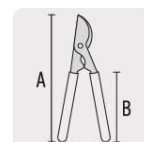

TRUPER

CÓDIGO: 18399 CLAVE: TB-122

Tijera para ramas 70 cm, Classic, mangos tubulares, TRUPER

- Diseño ligero y resistente
- Mangos ovalados que evitan que la tijera gire o se resbale de la mano
- Tope de hule amortiguador que reduce el cansancio y aumenta la comodidad

Certificaciones y garantías

- Garantizado contra defectos de fabricación o mano de obra. La garantía se puede hacer válida con cualquier distribuidor de TRUPER

Especificaciones

Largo total	A 70 cm
Largo de mangos	B 54 cm
Capacidad de corte	38 mm (1 1/2")
Empaque individual	Granel
Inner	3
Master	12
Pallet	120

Datos de Empaque (Medidas y pesos aproximados)

Empaque Individual	Medidas: Alto: 27.5 cm (10 3/4") Ancho: 2.8 cm (1") Largo: 71 cm (28") Peso: 1.26 kg (2.78 lb)
Inner	Medidas: Alto: 10.5 cm (4 1/4") Ancho: 27.6 cm (10 3/4") Largo: 71.5 cm (28 1/4") Peso: 4.16 kg (9.17 lb)
Master	Medidas: Alto: 43.8 cm (17 1/4") Ancho: 30 cm (11 3/4") Largo: 73 cm (28 3/4") Peso: 17.34 kg (38.23 lb)