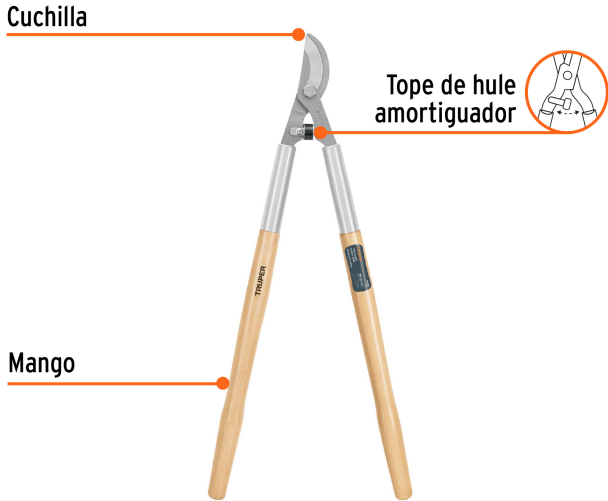

TRUPER

CÓDIGO: 18380 CLAVE: T-122

Tijera para ramas 70 cm, Classic, mangos de madera, TRUPER

- Hojas fabricadas en acero
- Mangos de madera

Certificaciones y garantías

- Garantizado contra defectos de fabricación o mano de obra. La garantía se puede hacer válida con cualquier distribuidor de TRUPER

Especificaciones

Largo total	A 70 cm
Largo de mangos	B 54 cm
Capacidad de corte	38 mm (1 1/2")
Empaque individual	Granel
Inner	3
Master	12
Pallet	96

Datos de Empaque (Medidas y pesos aproximados)

Empaque Individual	Medidas: Alto: 25.2 cm (10") Ancho: 3.6 cm (1 1/2") Largo: 68.7 cm (27") Peso: 1 kg (2.20 lb)
Inner	Medidas: Alto: 12.2 cm (4 3/4") Ancho: 27 cm (10 3/4") Largo: 71 cm (28") Peso: 3.43 kg (7.56 lb)
Master	Medidas: Alto: 26 cm (10 1/4") Ancho: 54.6 cm (21 1/2") Largo: 72 cm (28 1/4") Peso: 14.72 kg (32.45 lb)

País de origen

Fabricado en México bajo las estrictas especificaciones de GRUPO TRUPER

Imágenes complementarias

EMPAQUE INNER

Contiene: 3 piezas

Peso: 3.43 kg (7.56 lb)

EMPAQUE MASTER

Contiene: 4 inner (12 piezas)

Peso: 14.72 kg (32.45 lb)