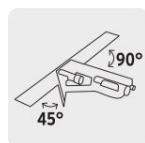

TRUPER

CÓDIGO: 14381 CLAVE: ECT-16

Escuadra 16" de combinación con punzón para marcar, Truper

- Cabezal más robusto y punzón para marcar la superficie
- Regla de acero inoxidable con graduación (sistema métrico y standard) estampada en bajo relieve con tinta negra para mejor visibilidad
- Nivel de gota en manija para mayor precisión
- Perno de ajuste rápido

Certificaciones y garantías

- Garantizado contra defectos de fabricación o mano de obra. La garantía se puede hacer válida con cualquier distribuidor de TRUPER

Especificaciones

Largo	16" (40 cm)
Ancho	4.5" (11.5 cm)
Empaque individual	Tarjeta
Inner	6
Master	36
Pallet	1152