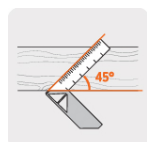

CÓDIGO: 14376 CLAVE: EC-12

Escuadra 12" para carpintero con mango 100% de aluminio

- Regla en acero inoxidable y mango 100% aluminio
- Graduación por ambos lados (sistema métrico y standard) en bajo relieve con tinta negra para mejor visibilidad
- Graduación inversa a partir del borde del mango

Certificaciones y garantías

- Excede la norma Especific. Federal: GGG-S-656c / NMX-CH-019-1991

Especificaciones

Espesor de regla	1.2 mm
Largo	12" (30 cm)
Alto	20.4 cm
Peso	241 g
Empaque individual	Granel
Inner	6
Master	36
Pallet	864