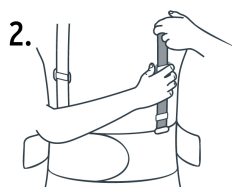

**Imágenes complementarias**

**Instrucciones**

1. Cierre la faja ajustando firmemente las puntas de fijación hook and loop.

2. Colóquese los tirantes y ajústelos deslizando la hebilla.

3. Estire los laterales elásticos exteriores.

4. Asegúrese que estén firmemente ajustados.

Tirantes ajustables

Cierre con fijación hook and loop

4 varillas para soporte lumbar

**EMPAQUE INDIVIDUAL**

Alto: 25.6 cm (10")

Ancho: 7.1 cm (2 3/4")

Largo: 16.1 cm (6 1/4")