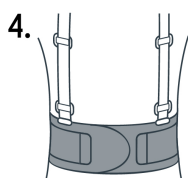

**Imágenes complementarias**

**Instrucciones**

1. Cierre la faja ajustando firmemente las puntas de fijación hook and loop.

2. Colóquese los tirantes y ajústelos deslizando la hebilla.

3. Estire los laterales elásticos exteriores.

4. Asegúrese que estén firmemente ajustados.

Tirantes ajustables

Cierre con fijación hook and loop

4 varillas para soporte lumbar

**EMPAQUE INDIVIDUAL**

Alto: 25.6 cm (10")

Ancho: 7.1 cm (2 3/4")

Largo: 16.1 cm (6 1/4")