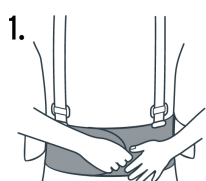

**Imágenes complementarias**

**Instrucciones**

1. Cierre la faja ajustando firmemente las puntas de fijación hook and loop.

2. Colóquese los tirantes y ajústelos deslizando la hebilla.

3. Estire los laterales elásticos exteriores.

4. Asegúrese que estén firmemente ajustados.

Tirantes ajustables

Cierre con fijación hook and loop

4 varillas para soporte lumbar

**EMPAQUE INDIVIDUAL**

Alto: 25.6 cm (10")

Ancho: 7.1 cm (2 3/4")

Largo: 16.1 cm (6 1/4")