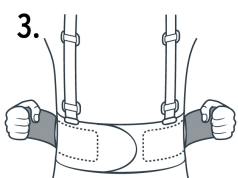

**Imágenes complementarias**

**Instrucciones**

1. Cierre la faja ajustando firmemente las puntas de fijación hook and loop.

2. Colóquese los tirantes y ajústelos deslizando la hebilla.

3. Estire los laterales elásticos exteriores.

4. Asegúrese que estén firmemente ajustados.

Tirantes ajustables

Cierre con fijación hook and loop

4 varillas para soporte lumbar

**EMPAQUE INDIVIDUAL**

Alto: 25.6 cm (10")

Ancho: 7.1 cm (2 3/4")

Largo: 16.1 cm (6 1/4")