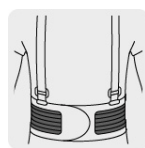

TRUPER

CÓDIGO: 14237 CLAVE: FAJA-M

## Faja lumbar, talla M, Truper

- Fabricada de poliéster y elastano
- Cinturón de soporte abdominal con fijación hook and loop
- Flexibles para mayor comodidad
- 4 Varillas para soporte lumbar y tirantes ajustables
- Ideal para mover a cargar objetos pesados
- Previene ciertas deformaciones corporales

Bandas elásticas para mayor ajuste

**Imágenes complementarias**

**Instrucciones**

1. Cierre la faja ajustando firmemente las puntas de fijación hook and loop.

2. Colóquese los tirantes y ajústelos deslizando la hebilla.

3. Estire los laterales elásticos exteriores.