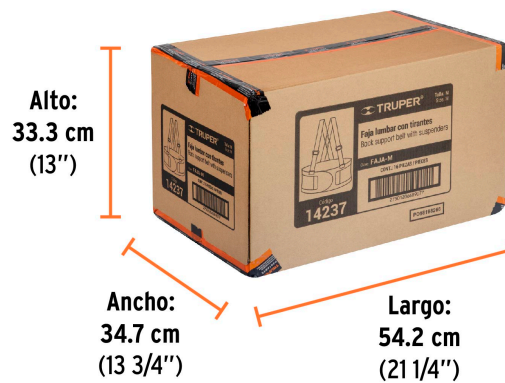

### Especificaciones

<b>Talla</b>	Mediana (M)
<b>Empaque individual</b>	Blíster
<b>Inner</b>	2
<b>Master</b>	16
<b>Pallet</b>	288

### Datos de Empaque (Medidas y pesos aproximados)

<b>Empaque Individual</b>	<b>Medidas:</b> Alto: 25.6 cm (10") Ancho: 7.1 cm (2 3/4") Largo: 16.1 cm (6 1/4") <b>Peso:</b> 0.35 kg (0.77 lb)
<b>Inner</b>	<b>Medidas:</b> Alto: 15.2 cm (6") Ancho: 16.6 cm (6 1/2") Largo: 26 cm (10 1/4") <b>Peso:</b> 0.76 kg (1.68 lb)
<b>Master</b>	<b>Medidas:</b> Alto: 33.3 cm (13") Ancho: 34.7 cm (13 3/4") Largo: 54.2 cm (21 1/4") <b>Peso:</b> 6.94 kg (15.30 lb)

4. Asegúrese que estén firmemente ajustados.

Tirantes ajustables

Cierre con fijación hook and loop

4 varillas para soporte lumbar

**EMPAQUE INDIVIDUAL**

Alto: 25.6 cm (10")

Ancho: 7.1 cm (2 3/4")

Largo: 16.1 cm (6 1/4")

Peso: 0.35 kg (0.77 lb)

**Imágenes complementarias**

**EMPAQUE INNER**

**Contiene: 2 piezas**

**Peso: 0.76 kg (1.68 lb)**

**EMPAQUE MASTER**

**Contiene: 8 inner (16 piezas)**

**Peso: 6.94 kg (15.30 lb)**