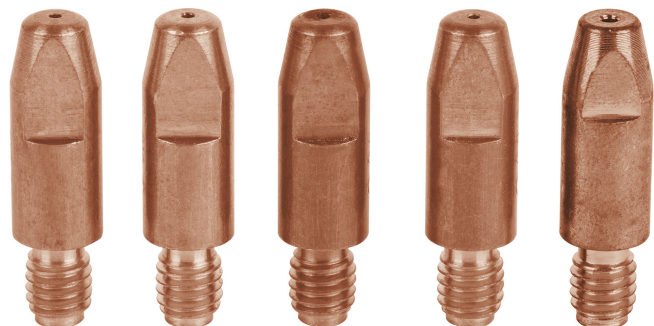

TRUPER

CÓDIGO: 14121 CLAVE: BOQ-SOMU-250X

Juego de 5 boquillas para soldadora SOMU-250X, TRUPER

- Para soldadora inversora multiproceso SOMU-250X TRUPER®

Certificaciones y garantías

- Garantizado contra defectos de fabricación o mano de obra. La garantía se puede hacer válida con cualquier distribuidor de TRUPER

Especificaciones

Díámetro de la boquilla	0.030" (0.8 mm)
Empaque individual	Caballote
Master	36
Pallet	3456
Inner	6

País de origen

Fabricado en China bajo las estrictas especificaciones de GRUPO TRUPER