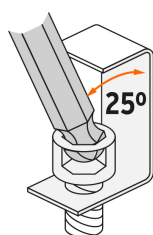

País de origen

Fabricado en China bajo las estrictas especificaciones de GRUPO TRUPER

Imágenes complementarias

Mango T Comfort Grip que permite aplicar mayor torque en lugares de difícil acceso

Medidas	
5/64"	3/16"
3/32"	1/4"
1/8"	5/16"
5/32"	3/8"

Punta recta con chaflán

Punta de bola

Punta de bola

- Facilita el torque en lugares de difícil acceso
- Gira con una inclinación hasta 25° en relación al centro del tornillo o prisionero

Estuche plástico empotrable

Punta recta con chaflán

- Se acopla con mayor precisión sin holgura
- Encaje perfecto entre llave y tornillo o prisionero

Imágenes complementarias