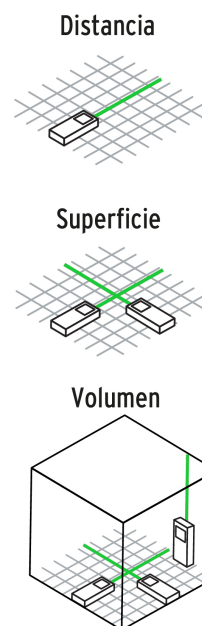

TRUPER

CÓDIGO: 100374 CLAVE: MELA-100

Medidor láser de distancia de 0.05 m a 100 m, Truper

- Cuerpo de gran resistencia al impacto
- Batería ION LITIO de 1,000 mAh, 2X mayor velocidad de carga, más tiempo de vida
- Láser verde para mayor visibilidad
- Pantalla a color de 46 mm
- Unidad mínima de medición 1 mm
- Unidades de medición en milímetros, pulgadas y pies
- Funciones de distancia, área (4 m²) y volumen (8 m³)
- Apagado automático 5 minutos
- Rosca de 1/4" para tripié
- Compatible con tripié modelo NL-TRI-150 marca Truper® (no incluido)

Topografía

Construcción

Puentes

Ingeniería

Certificaciones y garantías

- Cumple la norma: NOM-001-SCFI

Especificaciones

Rango de distancia	0.05 m - 100 m
Precisión	±2 mm
Dimensiones (largo x ancho x alto)	5 cm x 3 cm x 12 cm
Peso	100 g
Empaque individual	Caja
Inner	1
Master	20
Pallet	640

Imágenes complementarias