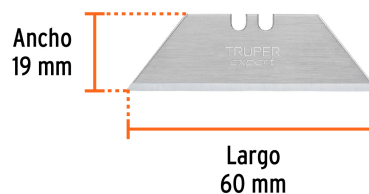

NM-6S

Para navaja retráctil, cuchilla de cambio rápido

NM-6

**Imágenes complementarias**

Para navaja retráctil

Espesor de cuchilla 0.6 mm

**NM-6P**

**EMPAQUE INDIVIDUAL**