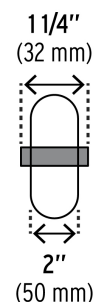

Boble balero

Certificaciones y garantías

- Garantizado contra defectos de fabricación o mano de obra. La garantía se puede hacer válida con cualquier distribuidor de TRUPER

Especificaciones

| | |
|-------------------------------|----------------|
| Carga máxima por pieza | 110 Kg |
| Diámetro | 8" (203 mm) |
| Pisada | 2" (50 mm) |
| Diámetro de eje | 5/8" (16 mm) |
| Largo de eje | 1-1/4" (32 mm) |
| Diámetro de rin | 5" (127 mm) |
| Empaque individual | Etiqueta |
| Inner | 4 |
| Master | 8 |
| Pallet | 192 |

Datos de Empaque (Medidas y pesos aproximados)

| | |
|---------------------------|--|
| Empaque Individual | Medidas: Alto: 20.5 cm (8") Ancho: 5.4 cm (2 1/4") Largo: 20.5 cm (8") Peso: 2.21 kg (4.87 lb) |
| Inner | Medidas: Alto: 21.7 cm (8 1/2") Ancho: 20.5 cm (8") Largo: 20.5 cm (8") Peso: 8.88 kg (19.58 lb) |

Datos de Empaque (Medidas y pesos aproximados)

Master

Medidas: Alto: 23.3 cm (9 1/4") Ancho: 21.8 cm (8 1/2") Largo: 42.6 cm (16 3/4") **Peso:** 18.28 kg (40.30 lb)

País de origen

Fabricado en México bajo las estrictas especificaciones de GRUPO TRUPER

Imágenes complementarias

Eje central compatible con:

Rodajas eje 5/8"

Plataformas

Carros de carga

Hule sólido imponchable

Rin de lámina

EMPAQUE MASTER