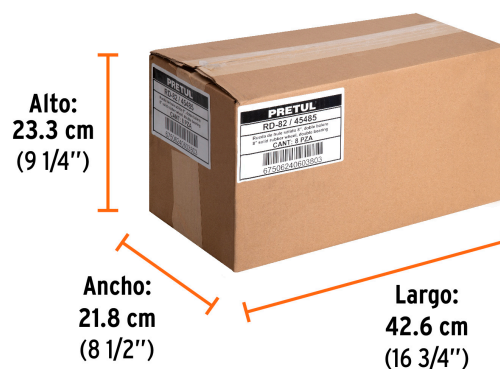

Boble balero

Certificaciones y garantías

- Garantizado contra defectos de fabricación o mano de obra. La garantía se puede hacer válida con cualquier distribuidor de TRUPER

Especificaciones

| | |
|-------------------------------|----------------|
| Carga máxima por pieza | 110 Kg |
| Diámetro | 8" (203 mm) |
| Pisada | 2" (50 mm) |
| Diámetro de eje | 5/8" (16 mm) |
| Largo de eje | 1-1/4" (32 mm) |
| Diámetro de rin | 5" (127 mm) |
| Empaque individual | Etiqueta |
| Inner | 4 |
| Master | 8 |
| Pallet | 192 |

Datos de Empaque (Medidas y pesos aproximados)

| | |
|---------------------------|--|
| Empaque Individual | Medidas: Alto: 20.5 cm (8") Ancho: 5.4 cm (2 1/4") Largo: 20.5 cm (8") Peso: 2.21 kg (4.87 lb) |
| Inner | Medidas: Alto: 21.7 cm (8 1/2") Ancho: 20.5 cm (8") Largo: 20.5 cm (8") Peso: 8.88 kg (19.58 lb) |

Datos de Empaque (Medidas y pesos aproximados)

Master

Medidas: Alto: 23.3 cm (9 1/4") Ancho: 21.8 cm (8 1/2") Largo: 42.6 cm (16 3/4") **Peso:** 18.28 kg (40.30 lb)

País de origen

Fabricado en México bajo las estrictas especificaciones de GRUPO TRUPER

Imágenes complementarias

Eje central compatible con:

Rodajas eje 5/8"

Plataformas

Carros de carga

Hule sólido imponchable

Rin de lámina

EMPAQUE MASTER