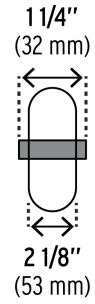

Imágenes complementarias

Eje central compatible con:

Rodajas eje 5/8"

Plataformas

Carros de carga