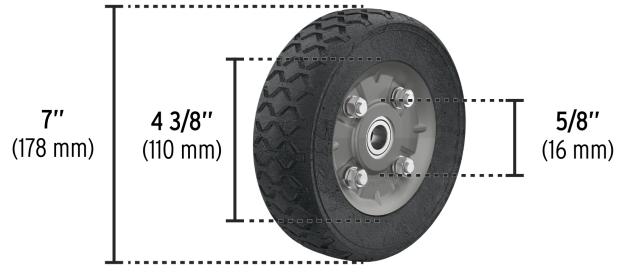

Doble balero

Certificaciones y garantías

- Garantizado contra defectos de fabricación o mano de obra. La garantía se puede hacer válida con cualquier distribuidor de TRUPER

Especificaciones

Carga máxima por pieza	95 Kg
Diámetro	7" (178 mm)
Pisada	2-1/8" (53 mm)
Diámetro de eje	5/8" (16 mm)
Largo de eje	1-1/4" (32 mm)
Diámetro de rin	4-3/8" (110 mm)
Empaque individual	Etiqueta
Pallet	288
Inner	4
Master	12

País de origen**Fabricado en México bajo las estrictas especificaciones de GRUPO TRUPER**

Imágenes complementarias

Eje central compatible con:

Rodajas eje 5/8"

Plataformas

Carros de carga

Hule sólido imponchable

Rin de lámina

EMPAQUE MASTER

Contiene: 3 inner (12 piezas)

Peso: 20.94 kg (46.16 lb)