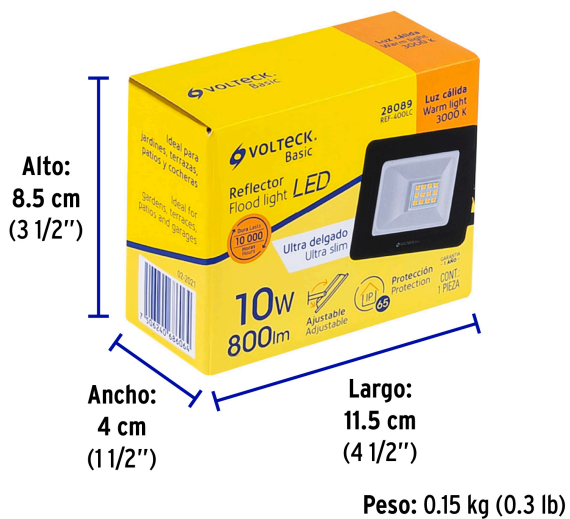

### Especificaciones

Potencia	10 W
Flujo luminoso	800 lm
Tensión   Frecuencia	120 - 220 V   60 Hz
Corriente	87 mA - 46 mA
Tiempo de vida	10 000 h

**Especificaciones**

Temperatura de color	3 000 K / Luz cálida
Fuente de luz	LED integrado
Grado IP	65
Dimensiones (alto x largo x fondo)	7 cm x 9 cm x 3 cm
Empaque individual	Caja
Pallet	2000
Inner	2
Master	40

**País de origen**

Fabricado en China bajo las estrictas especificaciones de GRUPO TRUPER

**Incluye**

Driver

**Imágenes complementarias**

Imágenes complementarias

Grado de protección (IP)

1ER. DÍGITO: PROTECCIÓN CONTRA SÓLIDOS	2DO. DÍGITO: PROTECCIÓN CONTRA LÍQUIDOS
0 Sin protección	0 Sin protección
1 Protección contra objetos de diámetro superior a 50 mm	1 Protección contra goteo vertical o condensación
2 Protección contra objetos de diámetro superior a 12 mm	2 Protección contra goteo con una inclinación de 15 grados
3 Protección contra objetos con diámetro superior a 2.5 mm	3 Protección contra goteo con una inclinación de 60 grados
4 Protección contra objetos con diámetro superior a 1 mm	4 Protección contra salpicaduras de gotas en todas direcciones
5 Protegido contra ingreso limitado de polvo	5 Protección contra chorros de agua a baja presión
6 Totalmente protegido contra el polvo	6 Protección contra potentes y continuos chorros de agua
	7 Protección contra inmersiones temporales
	8 Protección contra inmersiones prolongadas o permanentes

EMPAQUE INDIVIDUAL

EMPAQUE INNER