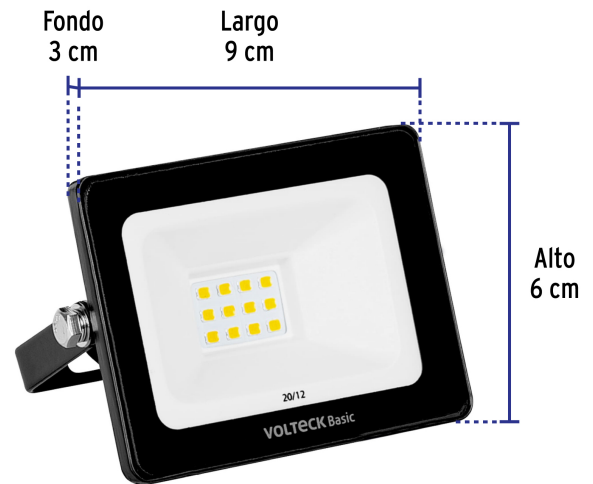

Especificaciones

Temperatura de color	3 000 K / Luz cálida
Fuente de luz	LED integrado
Grado IP	65
Dimensiones (alto x largo x fondo)	7 cm x 9 cm x 3 cm
Empaque individual	Caja
Pallet	2000
Inner	2
Master	40

País de origen

Fabricado en China bajo las estrictas especificaciones de GRUPO TRUPER

Incluye

Driver

Imágenes complementarias