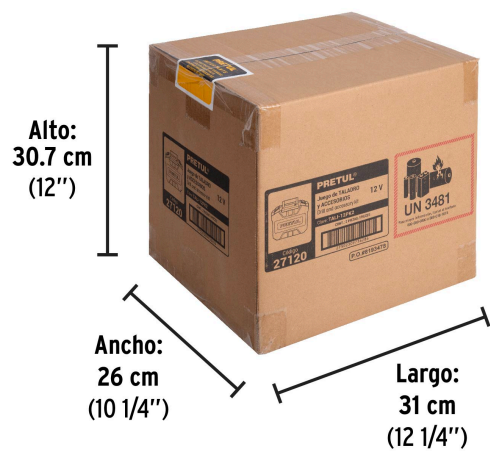

Datos de Empaque (Medidas y pesos aproximados)

Empaque Individual	Medidas: Alto: 28.2 cm (11") Ancho: 12.5 cm (5") Largo: 29.5 cm (11 1/2") Peso: 2.87 kg (6.33 lb)
---------------------------	---

Datos de Empaque (Medidas y pesos aproximados)

Master

Medidas: Alto: 30.7 cm (12") Ancho: 26 cm (10 1/4") Largo: 31 cm (12 1/4") **Peso:** 6.04 kg (13.32 lb)

País de origen

Fabricado en China bajo las estrictas especificaciones de GRUPO TRUPER

Incluye

Ligero y portable

Largo
20 cm

Alto
22 cm

EMPAQUE INDIVIDUAL

Alto:
28.2 cm
(11")

Ancho:
12.5 cm
(5")

Largo:
29.5 cm
(11 1/2")

Peso: 2.87 kg (6.33 lb)

Imágenes complementarias

EMPAQUE MASTER

Contiene: 2 piezas

Peso: 6.04 kg (13.32 lb)