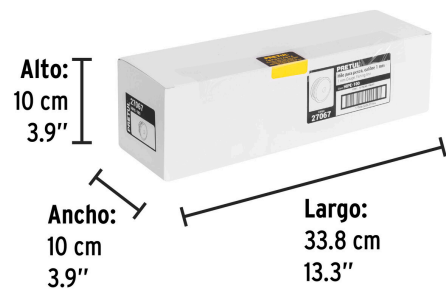

Calibre	1 mm
Tensión máxima	38.1 kgf
Largo	100 m
Empaque individual	Carrete con etiqueta
Inner	10
Master	60
Pallet	2700

27067

Empaque Individual	Medidas: Alto: 9.5 cm (3 3/4") Ancho: 3.5 cm (1 1/2") Largo: 9.5 cm (3 3/4") Peso: 0.13 kg (0.29 lb)
Inner	Medidas: Alto: 10 cm (4") Ancho: 10 cm (4") Largo: 33.8 cm (13 1/2") Peso: 1.44 kg (3.17 lb)
Master	Medidas: Alto: 22 cm (8 1/2") Ancho: 32 cm (12 1/2") Largo: 35 cm (14") Peso: 9.28 kg (20.46 lb)

País de origen

Fabricado en China bajo las estrictas especificaciones de GRUPO TRUPER

Imágenes complementarias

EMPAQUE INDIVIDUAL

Peso: 0.1 kg (0.3 lb)

EMPAQUE INNER

Contiene: 10 piezas

Peso: 1.4 kg (3.2 lb)

Imágenes complementarias

EMPAQUE MASTER

Contiene: 6 inner (60 piezas)

Peso: 9.3 kg (20.5 lb)