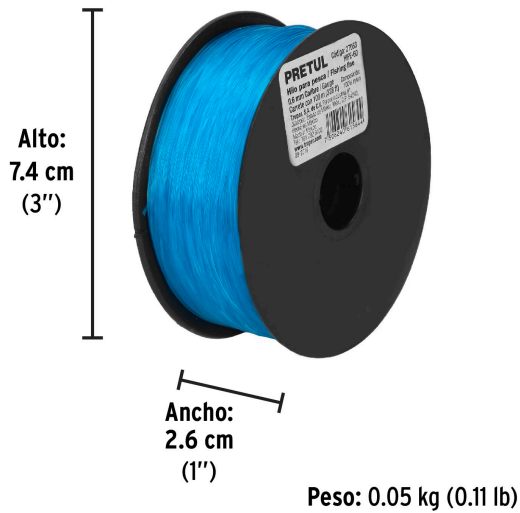

EMPAQUE INDIVIDUAL