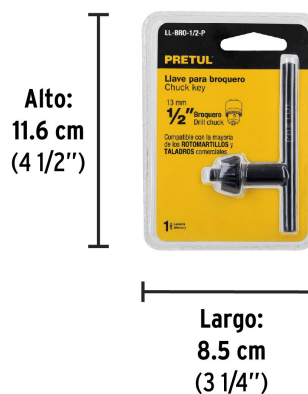

EMPAQUE INDIVIDUAL

Peso: 0.05 kg (0.11 lb)