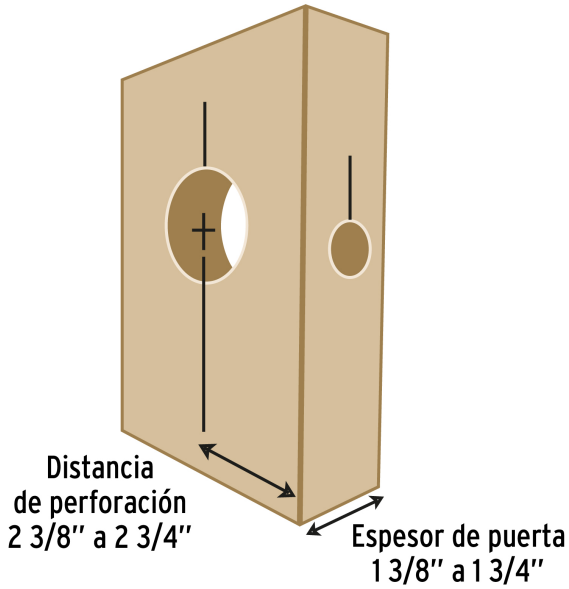

PRETUL

CÓDIGO: 26038 CLAVE: KIT-4P

Juego de 4 piezas para instalar cerraduras, Pretul

- Brocasieras de acero al carbono
- Distancia de perforación de 2 3/8" a 2 3/4"
- Ajustable al grosor de la puerta con espesor de 1 3/8" a 1 3/4"

Ajustable al grosor de la puerta

Certificaciones y garantías**Especificaciones**

Distancia de perforación	2 3/8" (60 mm) a 2 3/4" (70 mm)
Espesor (grosor de puerta)	1 3/8" (35 mm) a 1 3/4" (45 mm)
Empaque individual	Blíster
Pallet	384
Inner	4
Master	16

País de origen**Fabricado en China bajo las estrictas especificaciones de GRUPO TRUPER****Incluye**

Brocasierra 1"

Brocasierra 2 1/8"

Mandril de 3/8"

Incluye

Plantilla

Imágenes complementarias

EMPAQUE INDIVIDUAL

Peso: 0.32 kg (0.7 lb)

EMPAQUE INNER

Contiene: 4 piezas

Peso: 1.38 kg (3 lb)

EMPAQUE MASTER

Contiene: 4 inner (16 piezas)

Peso: 6.2 kg (13.7 lb)

Imágenes complementarias