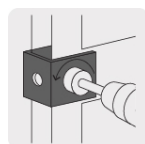

PRETUL

CÓDIGO: 26038 CLAVE: KIT-4P

Juego de 4 piezas para instalar cerraduras, Pretul

- Brocasieras de acero al carbono
- Distancia de perforación de 2 3/8" a 2 3/4"
- Ajustable al grosor de la puerta con espesor de 1 3/8" a 1 3/4"

Ajustable al grosor de la puerta

Certificaciones y garantías**Especificaciones**

Distancia de perforación	2 3/8" (60 mm) a 2 3/4" (70 mm)
Espesor (grosor de puerta)	1 3/8" (35 mm) a 1 3/4" (45 mm)
Empaque individual	Blíster
Pallet	384
Inner	4
Master	16